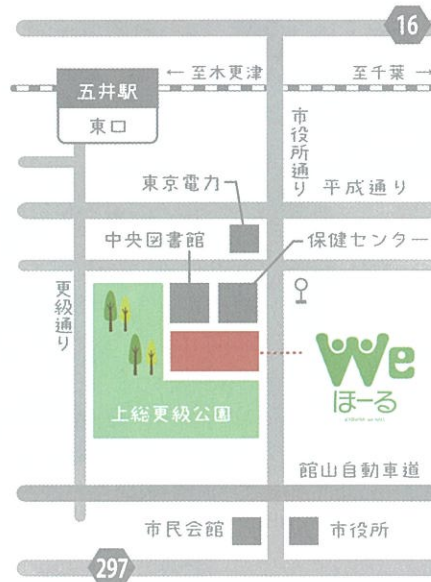

About us

開館時間 9:00～21:00

(子育てサロン・プレイルーム・託児スペースは17:00まで)

休館日 毎月第2月曜日(祝日の場合は翌平日)・12/29～1/3

施設利用について

ちびっこプラザ

■子育てサロン

主に0歳から2歳のお子さまと保護者がゆっくり過ごせるスペースです。
プレママ・プレパパも歓迎。保育士のスタッフもいます。

■プレイルーム

主に3歳から小学校低学年のお子さまが遊びや活動を楽しむことができるスペースです。

■託児スペース

1歳以上の未就学のお子さまをスタッフがお待ちしております。

☆0歳児は「ママパパブレイクタイム」をご利用ください。

利用方法

■子育てサロン・プレイルーム

窓口にて当日受付/受付時間9:00～17:00

■託児スペース

利用登録制(窓口にて初回利用時に登録が必要)

利用時間9:00～17:00/予約受付時間9:00～20:00

詳しい利用方法・予約方法などは
HPをご覧ください。

Instagram

Follow me!

X

YouTube

アクセス

〒290-0050 千葉県市原市更級 5-1-18

TEL: 0436-25-0125 FAX: 0436-24-5133 E-MAIL: infocontact@we-hall.jp

交通アクセス

・JR 内房線 「五井駅」東口から徒歩 15分

・バス 「五井駅」東口より国分寺台行へ乗車

「we はーる・保健センター・中央図書館前」下車

※駐車場 約 50 台 (無料)