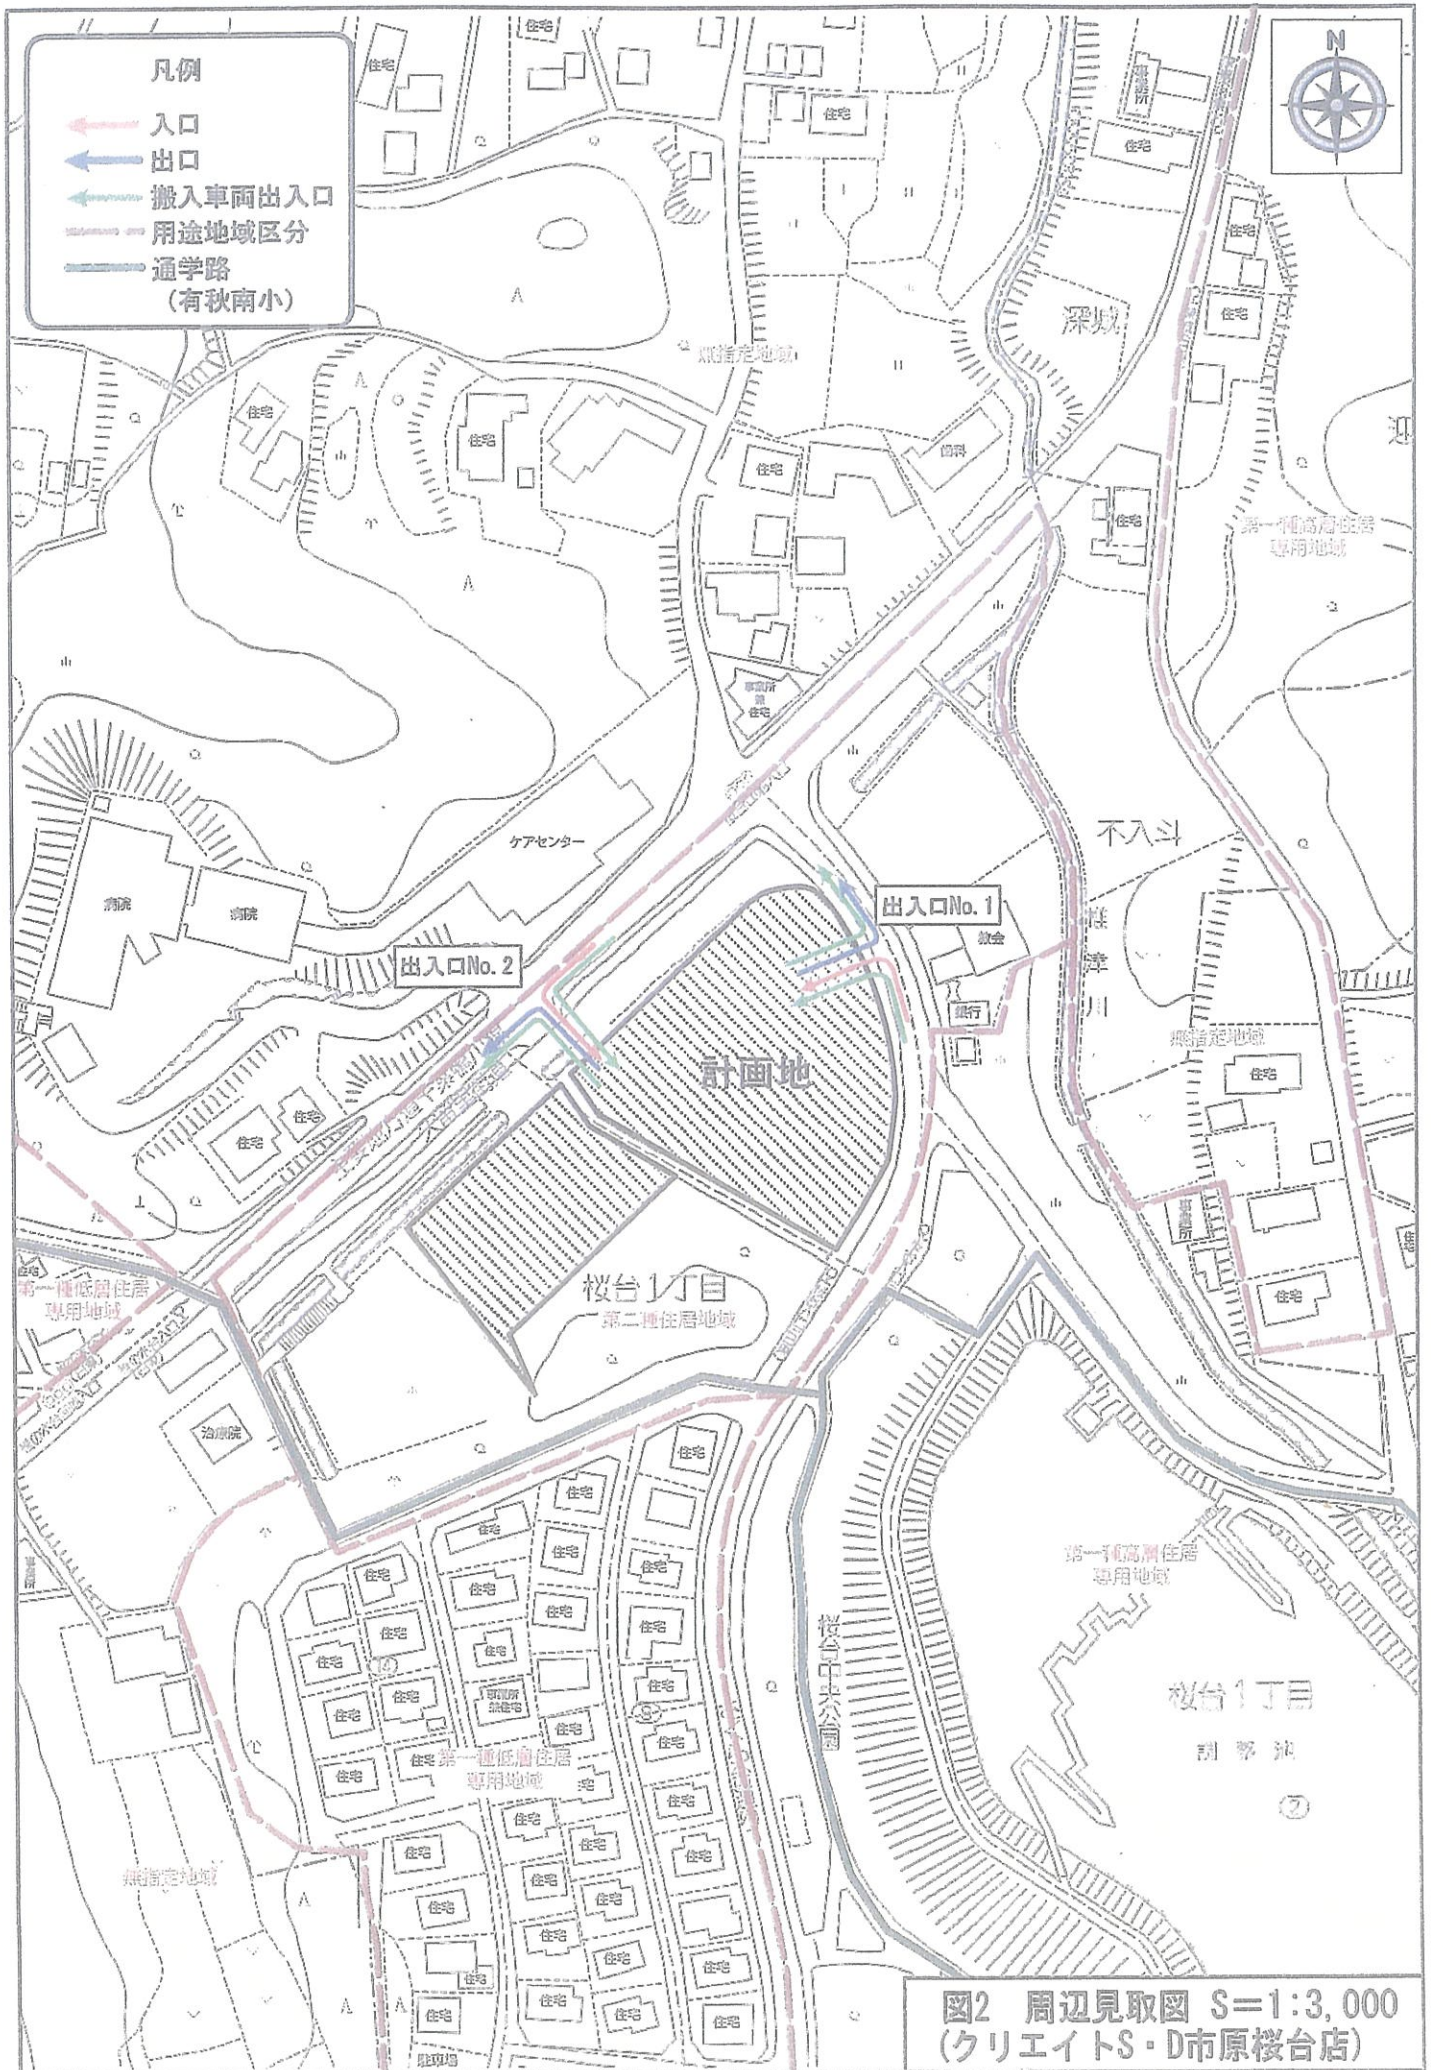

### クリエート市原桜台店への車での入り方と出方

クリエート市原桜台店が、いよいよ7月5日（金）開店致します。

クリエート市原桜台店の関係者が桜台自治会に事前説明に来て、公安委員会からの指導に従い、車での入り方と出方に規制を受けており、添付資料に従い、店に入り、店から出る事になります。つまり、桜台通り側（出入口N○1）、久留里街道側（出入口N○2）も、『左折でしか入れません』、出る場合は『左折でしか出られません』。

クリエート市原桜台店としても、開店当初は交通指導員を配置し、看板で周知致しますが、桜台自治会の皆様へ、クリエート市原桜台店に、車で入る場合や、車で出の場合の規制について、事前にお知らせする必要があると判断し、この度資料を回覧する事に致しました。

添付の図面を理解し、規制に従っていただくようお願いを申し上げます。

以上

図2 周辺見取図 S=1:3,000  
(クリエイトS・D市原桜台店)