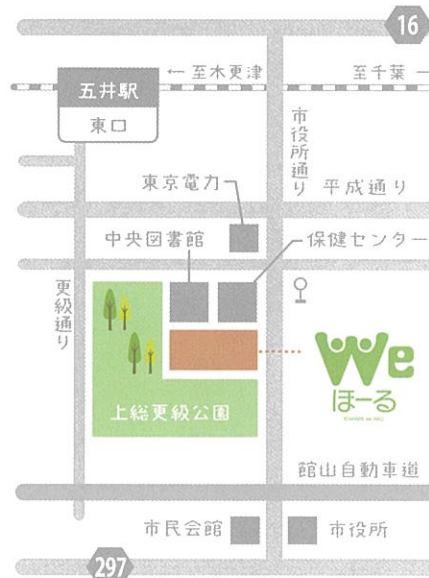

#### ■プレイルーム

主に3歳から小学校低学年のお子さまが遊びや活動を楽しむことができるスペースです。

### 利用方法(子育てサロン・プレイルーム共通)

窓口にて当日受付 ※利用には登録が必要です(無料)

受付時間 9:00～17:00

☆限定オープン中(4/1～14)は事前予約制(1回1時間。見学のみも可)

4/1(月)9:00から窓口・電話にて受付開始

詳しい利用方法・予約方法などはHPをご覧ください。

### 交通アクセス

・JR 内房線 「五井駅」東口から徒歩 15 分

・バス 「五井駅」東口より国分寺台行へ乗車

「we ほーる・保健センター・中央図書館前」下車

※駐車場 約 70 台 (無料)