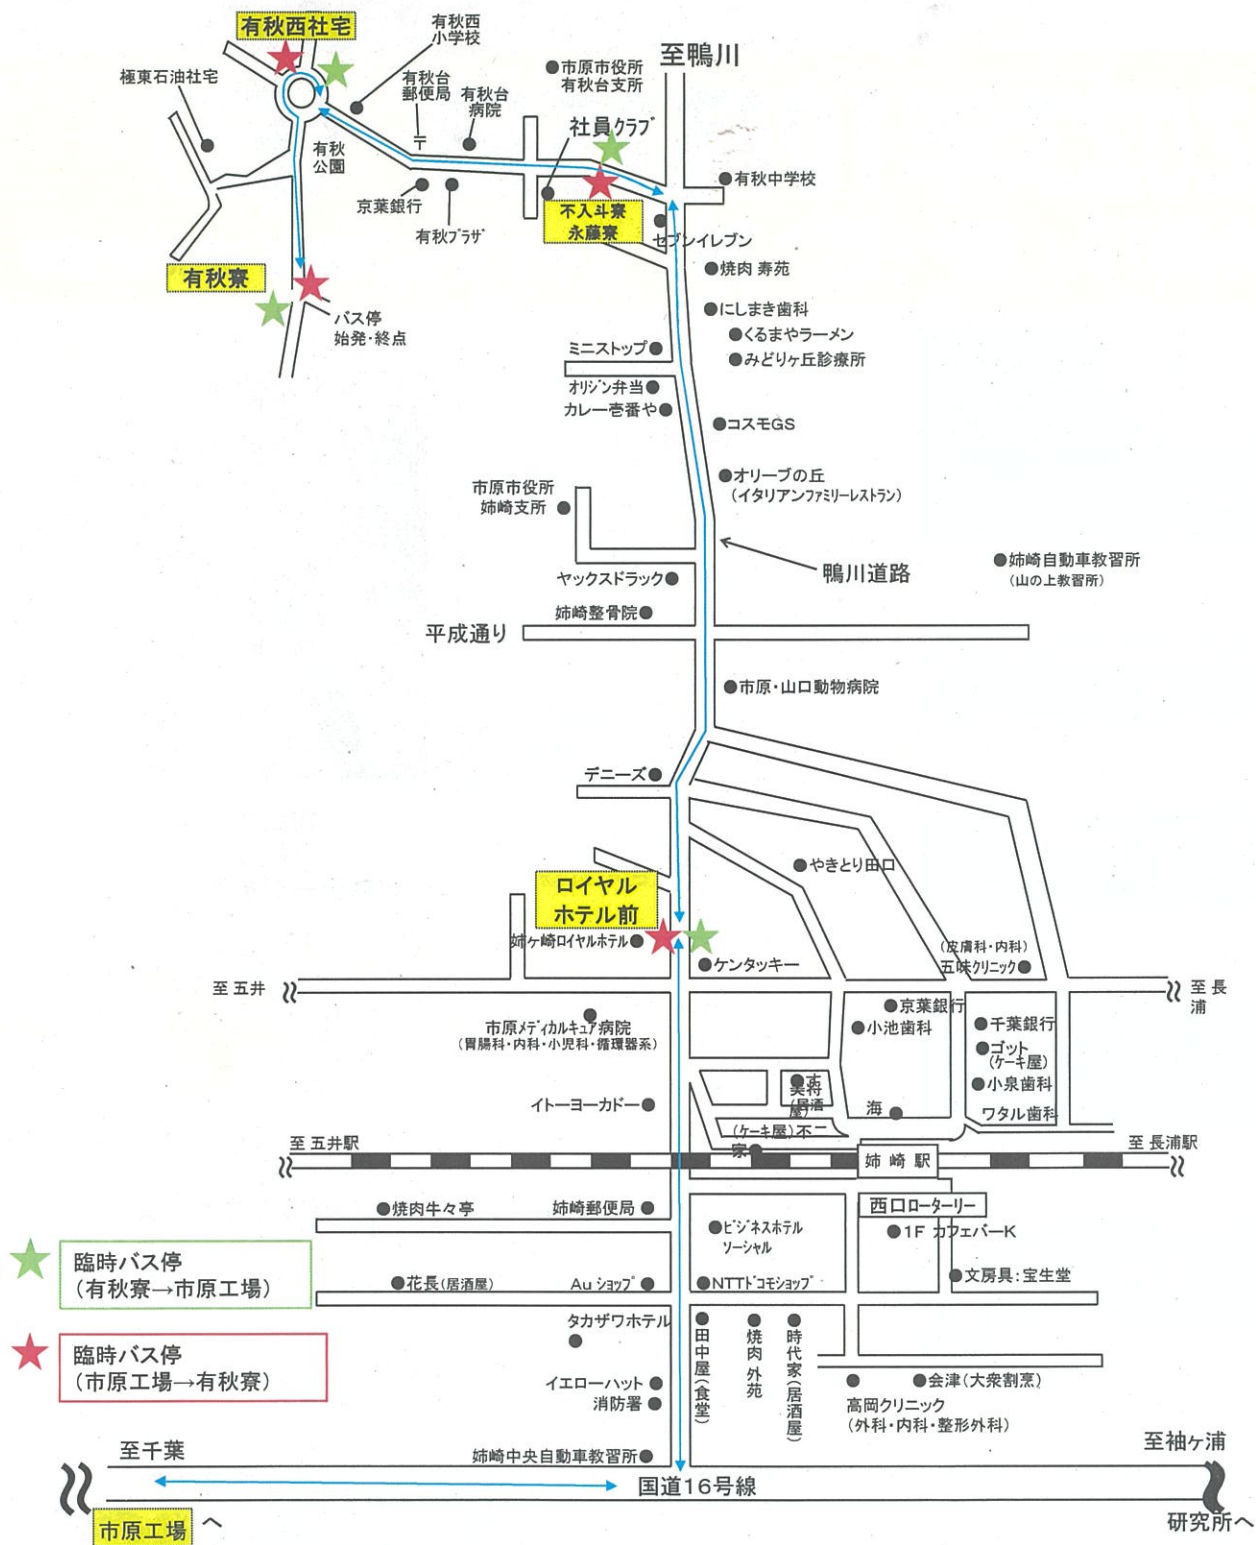

「チクショー」でおなじみ『コウメ太夫』さん登場!!

司会でおなじみ『ぺよん潤』さんがステージを盛り上げます!

ちびっこエリアでは様々なアトラクションで遊べます! 射的、サッカーナイン、ふわふわなど

今年は飲食販売も再開します! フライドポテト、フランクフルト、焼き鳥、焼きそばを販売!

様々な団体がステージでパフォーマンス! 会場には僕も遊びに行くよ!

多数のキッチンカーも出店予定! 牛丼、海鮮、ハンバーガー、ホットドッグ、クレープ、りんご飴、梨ジュースなどなど...!!

★駐車場のご案内★

★バス運行時刻表★

市原工場秋祭り向け送迎バス時刻表			
有秋祭発→市原工場着		市原工場発→有秋祭着	
50	40	07	20 35
	35	08	15
	30	09	05
40	40	10	
	30	10	
	30	11	
	30	12	
	30	13	
	15	14	30
	45	15	20 35 40 50
		16	00 20
		17	10 20 35

ご乗車におかれましては白抜き時刻のバスをご利用ください。グレー文字のバスは工場勤務者専用ですので、ご乗車はお控えください。

問い合わせ先: 三井化学市原工場総務部 (Tel:0436-62-3222)

《 姉ヶ崎駅 ~ 有秋台周辺地図 》

市原工場秋祭り向け送迎バス時刻表

有秋寮発→市原工場着			市原工場発→有秋寮着		
50	40	15	07	20	35
	35	00	08	15	
40	30	09	09	05	
40	30	20	10		
	30	10	11		
	30	20	12		
	30	13	13		
	15	00	14	30	
	45	15	15	20	35
		16	16	00	20
		15	17	10	20
				10	35

ご乗車におかれましては日直きの時刻のバスをご利用ください。
グレー文字のバスは工場勤務者専用ですので、ご乗車はお控えください。

※1 時刻表には、有秋寮、市原工場を出発する時刻を記載しています。
※2 各以下は各バス停に到着するまでの所要時間目安です。