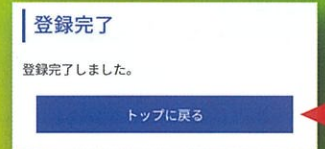

「トップに戻る」をタップ。