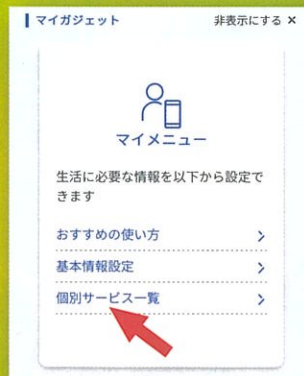

ポイント
利用

推しの団体へ寄付
魅力商品と交換
協力店のサービス

いちはらをもっと良くしたい、という想いを持つ
「市民」と「市民活動団体」をつなぐ
新しいポイント制度です。
あなたの「行動や想い」を
地域の活性化に是非つなげてください！

登録方法
は
裏面で

登録で
ウェルカム
ポイントが
もらえます！

step 1

下の二次元コードをスマホで読み取り、
市原市のWebサイトに行きます。

step 2

Webサイト右上の「ログイン」
をタップ。

既にアカウントを持っている方は
設定済みのログイン方法をタップ。
初めて設定される方は、お好みの
ログイン方法をタップ。

既にアカウントを
持っている方。

「マイメニュー」が
表示されます。

step 3

「メールアドレスでログイン」を選んだ場合、
下の「新規アカウント登録」をタップ。

※その他の方法を選んだ場合は、その指示に従って
設定してください。

最後の設定！

「イチ推し」をタップし、
基本情報を設定し終わると、
「イチ推し」ページが表示されます。

「個別サービス一覧」をタップ。

step 4

メールアドレスを入力し
「確認コード送信」をタップ。

step 5

メールで送られてきた
確認コードを入力し
「コードの確認」をタップ。

step 6

パスワード、ニックネームを入力。
「新規アカウント登録」をタップ。