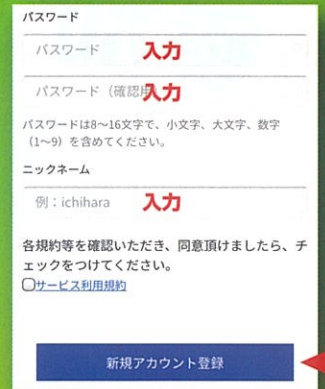

Webサイト右上の「ログイン」
をタップ。

既にアカウントを持っている方は
設定済みのログイン方法をタップ。
初めて設定される方は、お好みの
ログイン方法をタップ。

既にアカウントを
持っている方。

「マイメニュー」が
表示されます。

step 3

「メールアドレスでログイン」を選んだ場合、
下の「新規アカウント登録」をタップ。

※その他の方法を選んだ場合は、その指示に従って
設定してください。

最後の設定！

「イチ推し」をタップし、
基本情報を設定し終わると、
「イチ推し」ページが表示されます。

「個別サービス一覧」をタップ。

step 4

メールアドレスを入力し
「確認コード送信」をタップ。

step 5

メールで送られてきた
確認コードを入力し
「コードの確認」をタップ。

step 6

パスワード、ニックネームを入力。
「新規アカウント登録」をタップ。