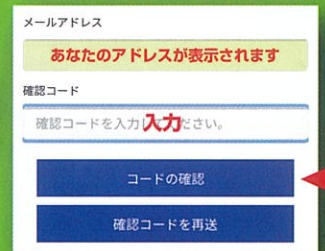

Webサイト右上の「ログイン」
をタップ。

既にアカウントを持っている方は
設定済みのログイン方法をタップ。
初めて設定される方は、お好みの
ログイン方法をタップ。

既にアカウントを
持っている方。

「マイメニュー」が
表示されます。

step 3

「メールアドレスでログイン」を選んだ場合、
下の「新規アカウント登録」をタップ。

※その他の方法を選んだ場合は、その指示に従って
設定してください。

最後の設定！

「イチ推し」をタップし、
基本情報を設定し終わると、
「イチ推し」ページが表示されます。

「個別サービス一覧」をタップ。

step 4

メールアドレスを入力し
「確認コード送信」をタップ。

step 5

メールで送られてきた
確認コードを入力し
「コードの確認」をタップ。

step 6

パスワード、ニックネームを入力。
「新規アカウント登録」をタップ。