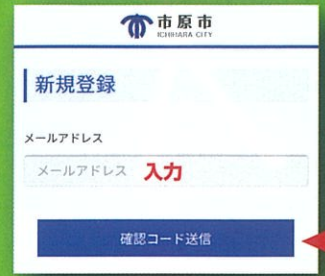

Webサイト右上の「ログイン」
をタップ。

既にアカウントを持っている方は
設定済みのログイン方法をタップ。
初めて設定される方は、お好みの
ログイン方法をタップ。

既にアカウントを
持っている方。

「マイメニュー」が
表示されます。

step 3

「メールアドレスでログイン」を選んだ場合、
下の「新規アカウント登録」をタップ。

※その他の方法を選んだ場合は、その指示に従って
設定してください。

最後の設定！

「イチ推し」をタップし、
基本情報を設定し終わると、
「イチ推し」ページが表示されます。

「個別サービス一覧」をタップ。

step 4

メールアドレスを入力し
「確認コード送信」をタップ。

step 5

メールで送られてきた
確認コードを入力し
「コードの確認」をタップ。

step 6

パスワード、ニックネームを入力。
「新規アカウント登録」をタップ。