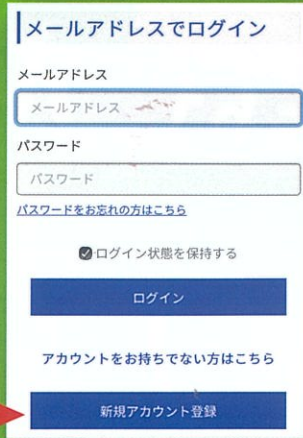

Webサイト右上の「ログイン」
をタップ。

既にアカウントを持っている方は
設定済みのログイン方法をタップ。
初めて設定される方は、お好みの
ログイン方法をタップ。

既にアカウントを
持っている方。

「マイメニュー」が
表示されます。

step 3

「メールアドレスでログイン」を選んだ場合、
下の「新規アカウント登録」をタップ。

※その他の方法を選んだ場合は、その指示に従って
設定してください。

最後の設定！

「イチ推し」をタップし、
基本情報を設定し終わると、
「イチ推し」ページが表示されます。

「個別サービス一覧」をタップ。

step 4

メールアドレスを入力し
「確認コード送信」をタップ。

step 5

メールで送られてきた
確認コードを入力し
「コードの確認」をタップ。

step 6

パスワード、ニックネームを入力。
「新規アカウント登録」をタップ。