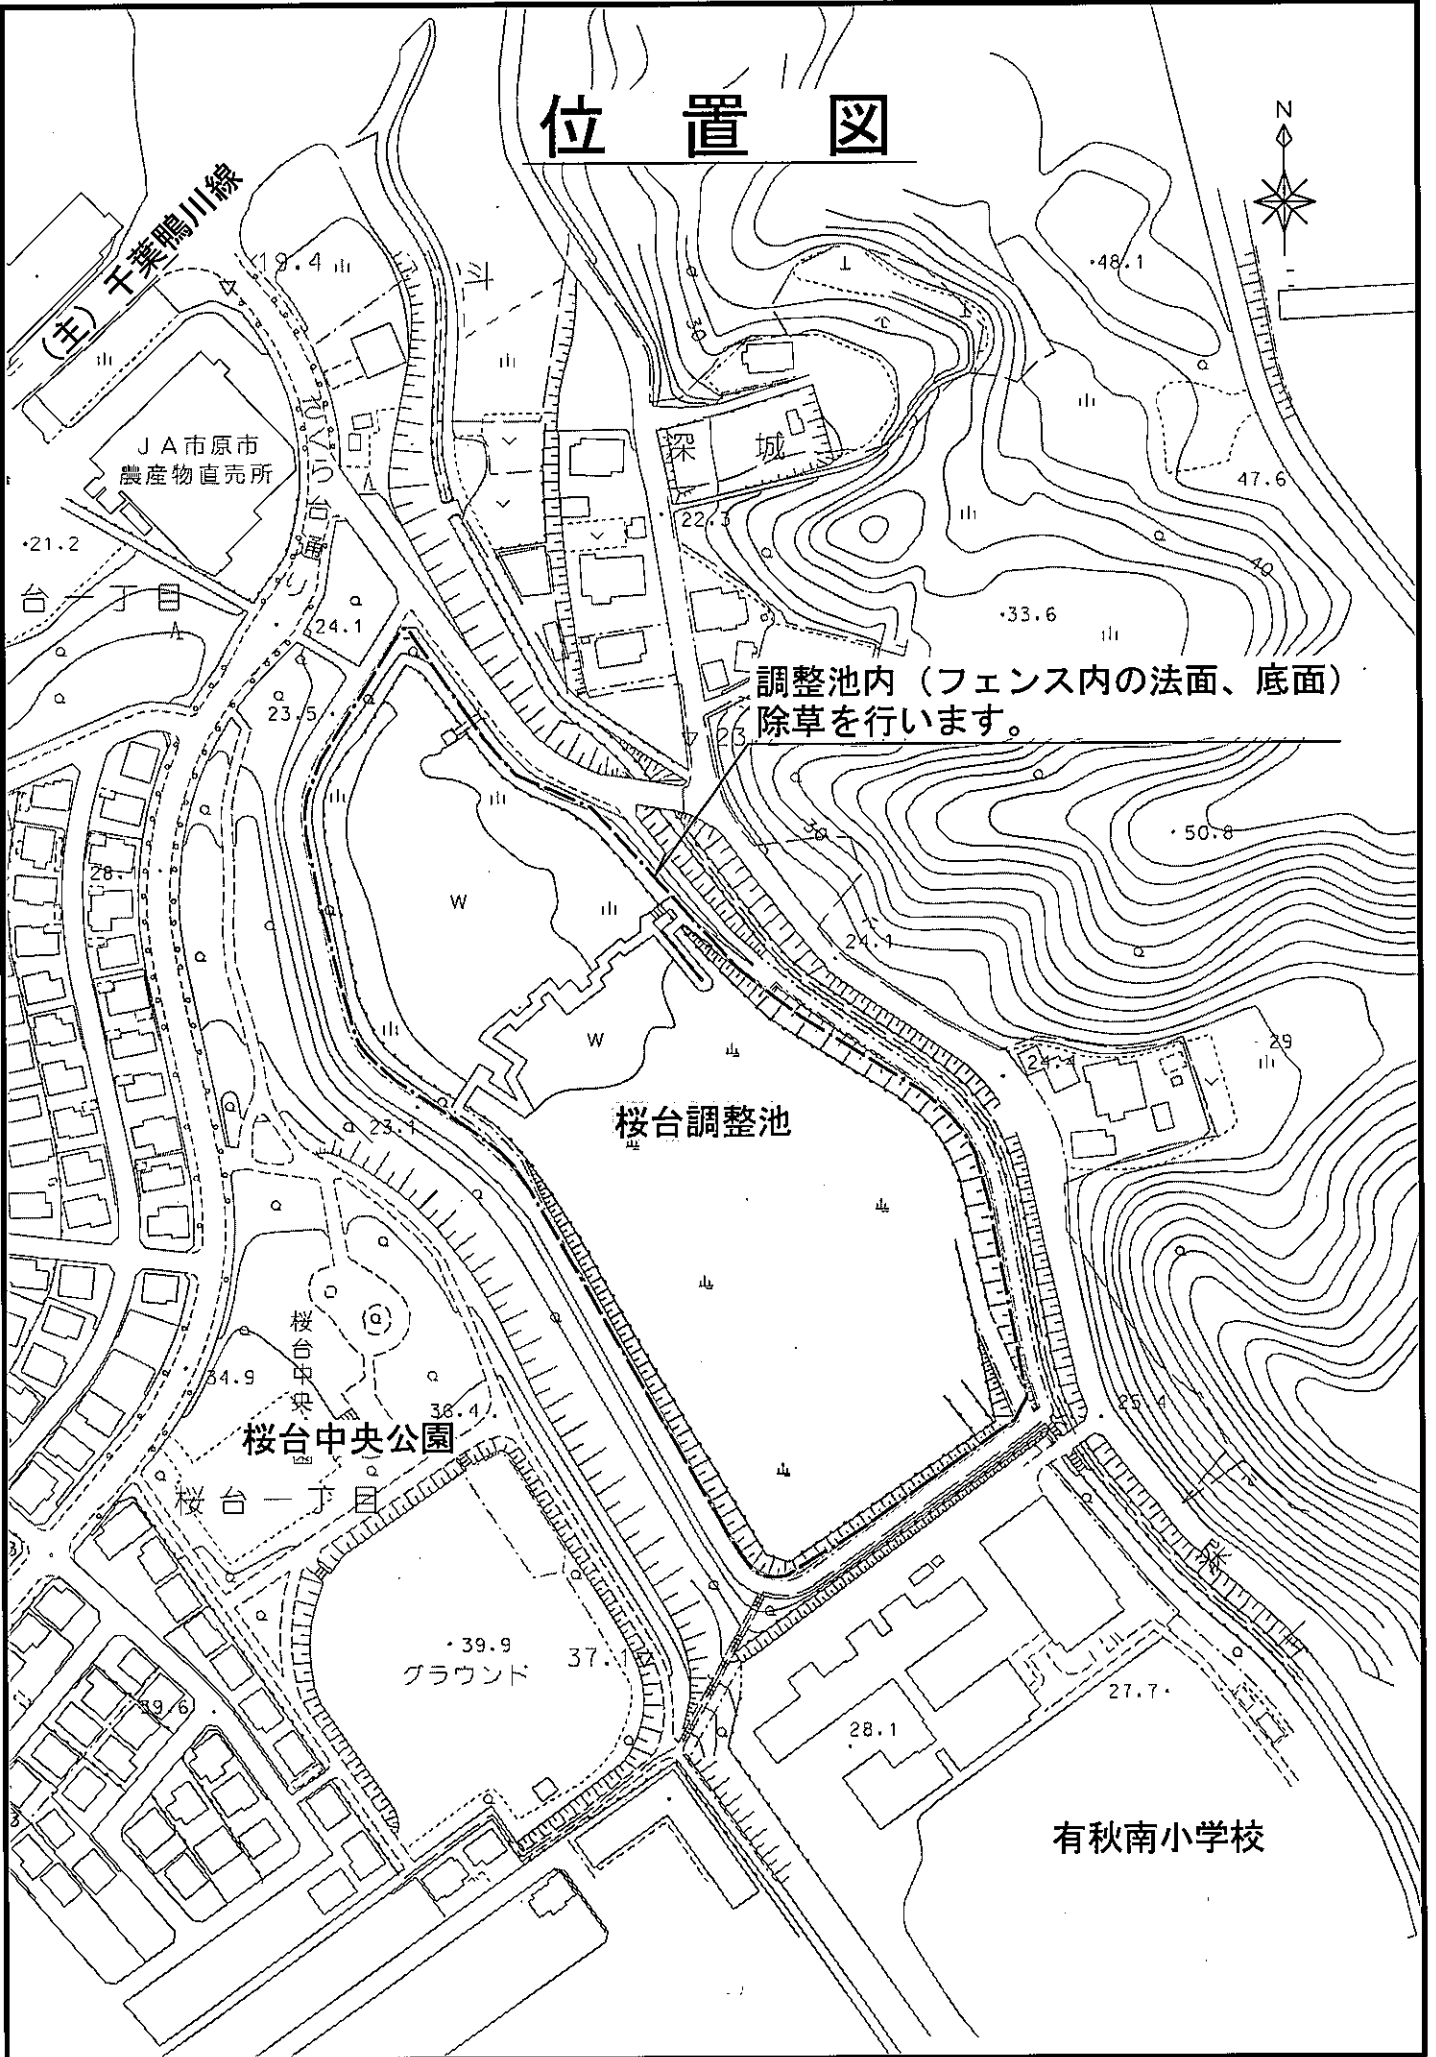

桜台調整池の除草について（お知らせ）

平素から市政に対しまして、皆様の御理解と御協力をいただき、誠にありがとうございます。

このたび、貴地区において、下記のとおり桜台調整池（通称：深城池）の池内の除草を実施します。

町会の皆様には、作業に際し御不便をおかけいたしますが、御理解と御協力の程よろしく願います。

記

- 1 委 託 名 桜台調整池除草業務委託
- 2 委託箇所 市原市桜台1丁目（桜台調整池）
- 3 作業時期 令和5年1月上旬～令和5年2月中旬
- 4 担 当 課 市原市役所 上下水道部 下水道管理課
担当：時田 政輝 0436-23-9043
- 5 受 注 者 藤田造園土木株式会社
業務責任者：藤田 浩一 0436-62-0085

※工期等の変更がありましたら、随時工事看板等にてお知らせします。

位置図

調整池内（フェンス内の法面、底面）
除草を行います。

桜台調整池

桜台中央公園

有秋南小学校

JA市原市
農産物直売所

(主) 千葉鴨川線