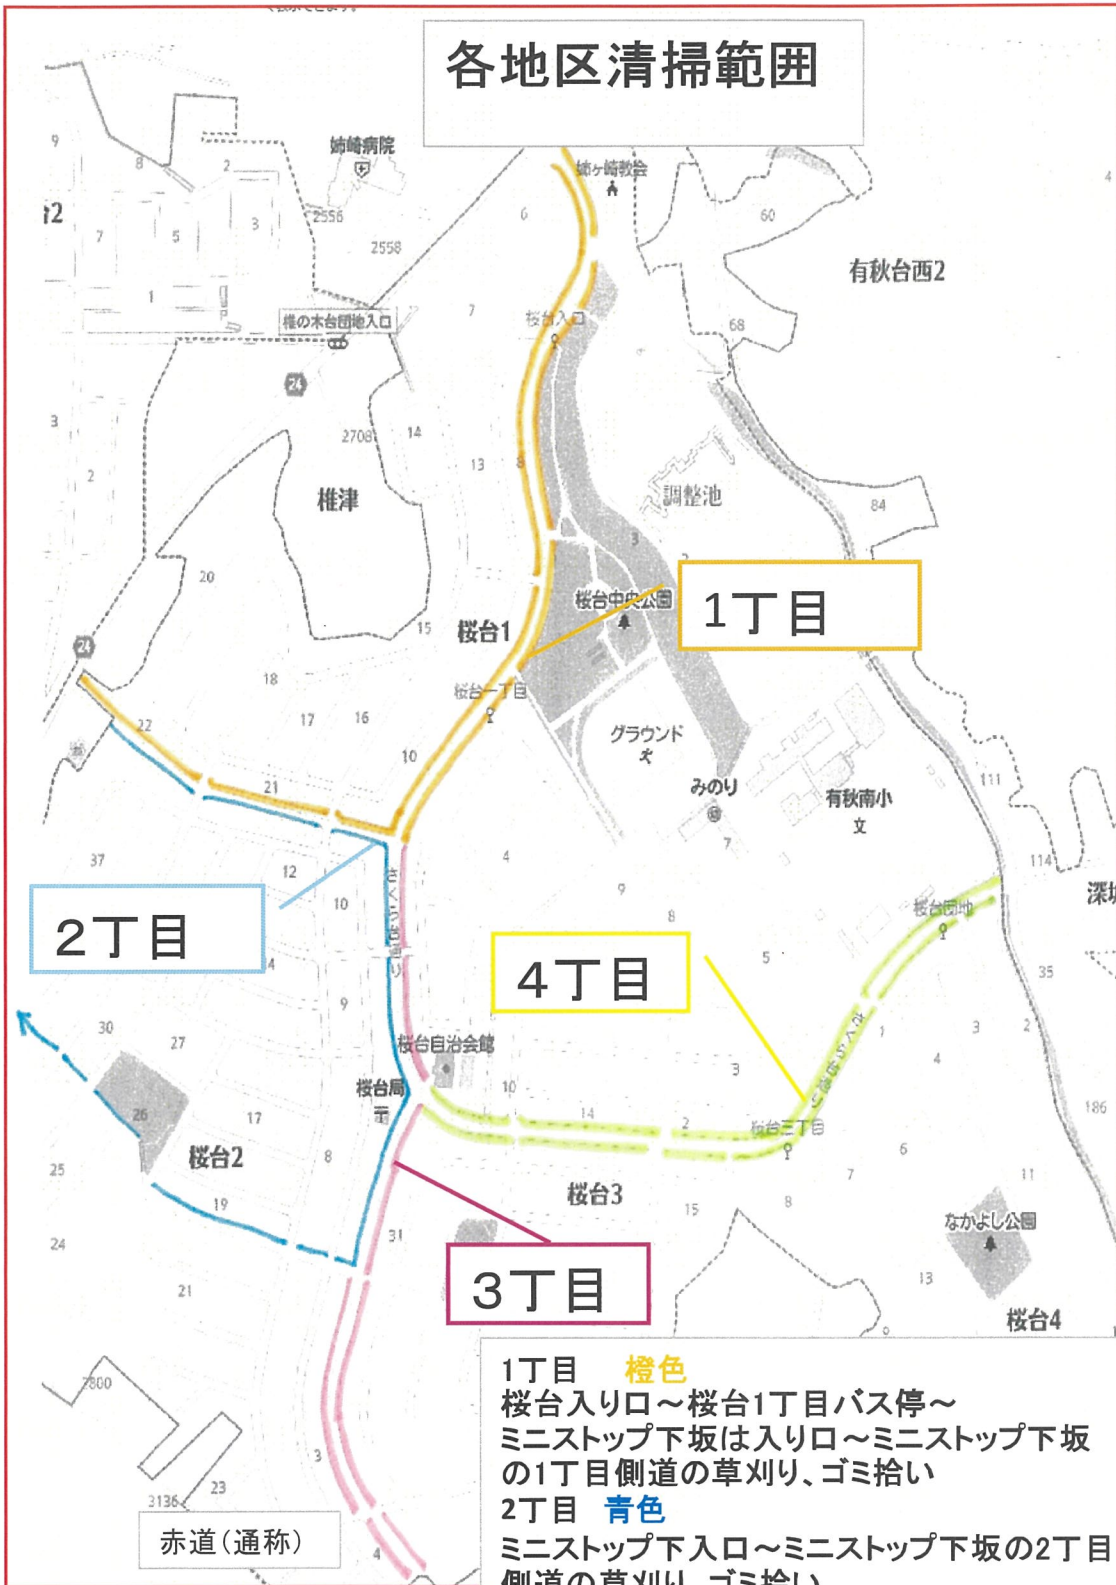

## 2022年市原市一斉清掃デー(桜台自治会)

先般回覧致しました「市原市一斉清掃デー」についてコロナ感染防止の観点から昨年と同様に下記手順で実施する事となりました。  
ご一読の上、ご確認のほどお願い致します。

—記—

日 時： 2022年6月5日（8：30～1時間程度）  
雨天の場合は中止としますが、天候が微妙な場合当日8：00に決定し、各地区長経由で理事、班長、会員にご連絡致します。

清掃場所：桜台バス通り、ミニストップ側通り、郵便局通り他

参加希望：上記バス通り他は、地区長、理事、班長が対象となります。

※その他会員の方は、自宅周辺のゴミ拾い、近隣に空家が あればその側道草取りをお願い致します。

集合場所：1丁目 桜台1丁目バス停（公園側） 2丁目 桜台自治会駐車場  
3丁目 桜台自治会駐車場 4丁目 有秋南小学校正門前  
参加される理事、班長は、下記集合場所にご参集願います。

清掃箇所：地区長、理事、班長は歩道と路肩の雑草取り。但し花壇内は除きます。

- ①発熱や感冒症状がある方は参加は控えて下さい。
- ②人と人との十分な距離を確保する。（2メートル以上）
- ③3密を避ける。
- ④マスクの持参で人と会話する場合は、マスク着用をお願い致します。

次ページ 地図ご参照

# 各地区清掃範囲