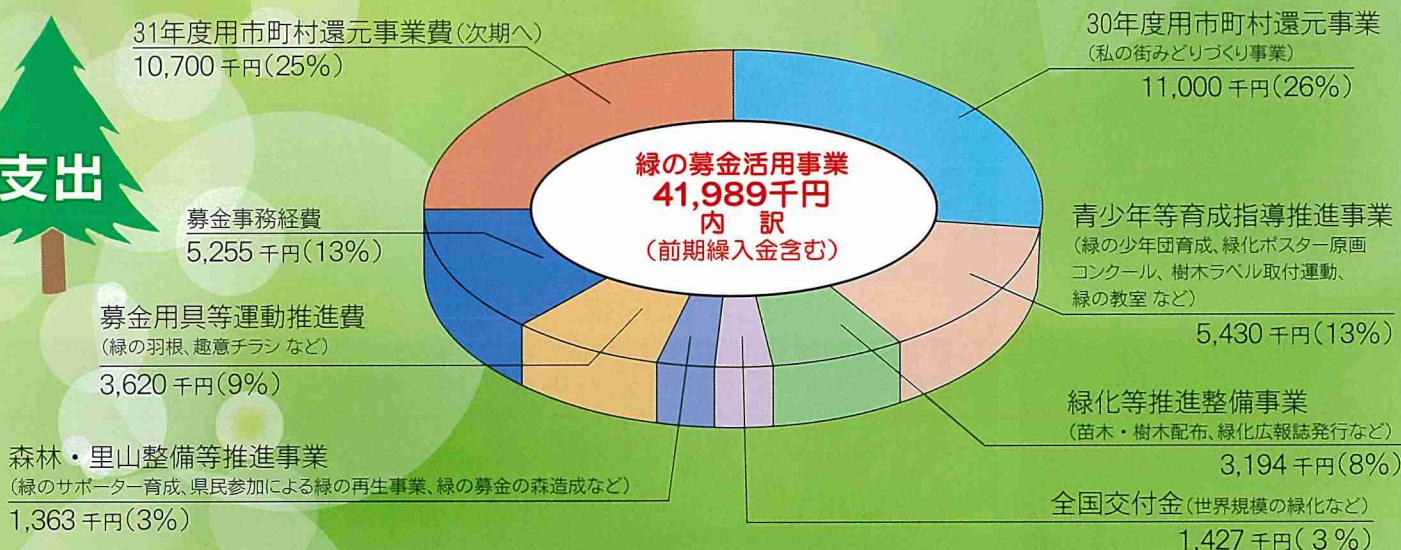

収入

- ◆29年度緑の募金による30年度用市町村還元事業費 (前期より11,000千円)
- ◆その他繰入金 (前期より89千円)

収入総額 41,989千円

支出

※割合 (%)については、四捨五入をしているため、内訳の合計が100%にならない場合があります

※6月の定時総会后、緑の募金決算を新聞並びに当委員会ホームページ上にて公告いたします。

緑の少年団を結成しませんか

学校や地域の緑化活動と共に、緑とのふれあいを通じた環境学習などを通じ、子ども達の健やかな成長を願う活動が「緑の少年団」活動です。県内96の学校等によって団が結成されており、緑の募金によってこの活動が支えられています。緑の少年団活動が一層、広まりますよう、結成に御関心の際は、ぜひ緑化推進委員会まで御一報ください。