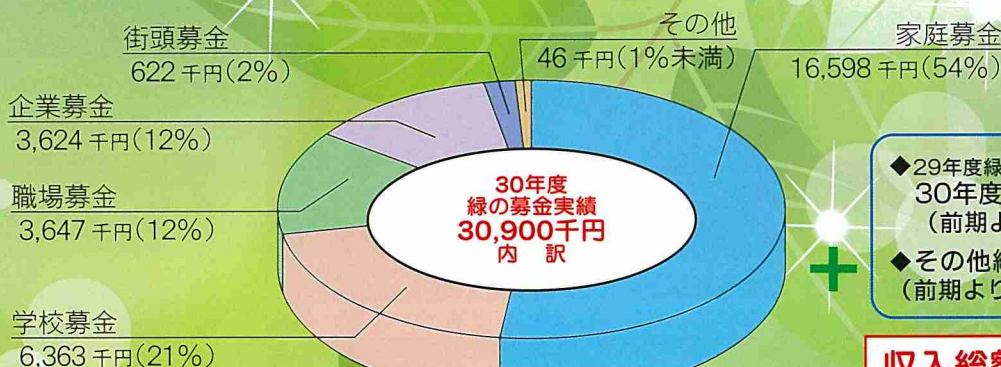

平成30年度緑の募金結果報告

今年の「緑の募金実績」

30,900,852円 (H31年1月31日現在)

県民の皆様へ ~御協力有難うございました~

「緑の募金による森林整備等の推進に関する法律」に基づき実施しました平成30年度緑の募金運動は、県民の皆様をはじめ団体、企業等各方面からの温かい御理解と御協力をいただき、多くの浄財が寄せられました。

お寄せいただいた募金は、県民の皆様身近な環境緑化やみどりの保全、ボランティアによる森林整備の支援、次代を担う子供たちにみどりの大切さを伝える活動など、みどりづくりの大きな原動力となりました。

収入

- ◆29年度緑の募金による30年度用市町村還元事業費 (前期より11,000千円)
- ◆その他繰入金 (前期より89千円)

収入総額 41,989千円