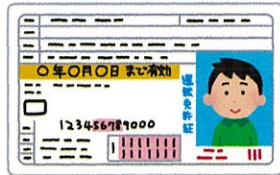

ゴールデンウィーク中の運転免許業務

例年ゴールデンウィーク中は、運転免許センター、各警察署ともに大変混雑します。また、駐車場には限りがあります。混雑しますと受付時間に間に合わない場合がありますので、公共交通機関をご利用ください。

開庁日については決定次第ホームページなどで告知しますので、ご確認ください。