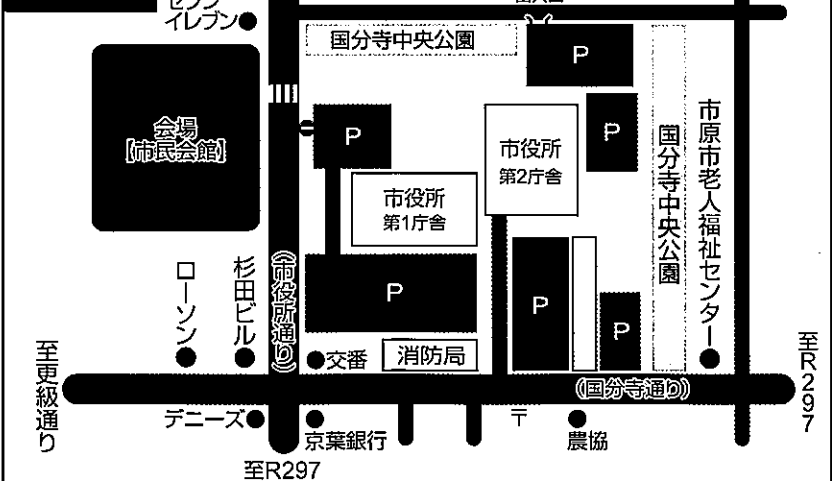

11:30~ / 12:30~ / 14:00~

こやる 小谷流の里

動物ふれあい広場

屋外

ふれあい動物園がやってきます!ヤギ、ミニブタ、ウサギ、ヒヨコなどのかわいい動物たちをさわったり、だっこしたりして楽しみましょう!(動物たちの休憩のため入替時間があります)

おもちゃ病院

屋内

修理したいおもちゃがある方は当日持参してください。原則無料ですが、部品代が必要になる場合があります。

先着順

エコグッズプレゼント

先着順

屋内

出展ブースでシールを集めていただいた方には、選べるエコグッズをプレゼント。(なくなり次第終了!お早め!)

花の苗を無料配布

先着順

屋外

来場された方に季節のお花を無料プレゼント!

紙パック交換

先着順

屋内

洗って開いた紙パック10枚でトイレットペーパー1ロールと交換。

※内側にアルミがコーティングされているものや、汚れの激しいものは回収不可

リユース品の抽選会

抽選

屋外

まだまだ使える衣装ケースや、マガジンラックなどが、無料で当たります。(返品は不可。ご自身で持ち帰れる方のみ参加できます。)

申込時間 10:00~12:00 抽選発表 13:30~

フードライブ

屋外

ご家庭で余っている食品を福祉施設などに寄付しますので、是非お持ち寄りください!

対象 穀類(平成29年度産の米、麺類、小麦粉など)、保存食品(缶詰、瓶詰など)、

乾物の(大豆など)、調味料、食用油、インスタント食品、シール食品、飲料など

条件 (1)賞味期限が明記され、期限まで2カ月以上ある (2)常温で保存可

(3)未開封 (4)破損により中身が出ていない (5)アルコール類は不可

使用済み天ぷら油回収

先着順

屋外

使用済みの天ぷら油を持参していただいた方に粗品プレゼント。

回収可能な油…サラダ油、ひまわり油、菜種油、大豆油、コーン油、

ごま油、紅花油

※油が冷めたら天かすを取り除き、凝固剤を使用せず

空のペットボトルに入れて持参してください。

都市鉱山からつくる!

屋外

みんなのメダルプロジェクト(小型家電の回収)

不要になった小型家電を回収し、東京オリンピック・パラリンピック競技大会のメダルに活用します。

東京2020組織委員会が主催するこの取組みに市も参加し、

小型家電(幅・奥行き・高さの合計が150cm未満のもの)

の回収を実施します。

※次の家電は対象外です。パソコン・テレビ・エアコン・冷蔵庫(凍)庫、洗濯機、衣類乾燥機

オッサクんと
チーバクんと
遊びに来るよ!

市原市マスコット
キャラクター
オッサク

千葉県PRマスコット
キャラクター
チーバク

いちほら環境フェスタ実行委員会

- ・(一社)市原青年会議所
- ・市原市一般廃棄物処理業協業組合
- ・(一社)千葉県環境保全連絡協議会市原部会
- ・市原商工会議所
- ・市原市資源回収協同組合
- ・SaToYaMaよくし隊
- ・いちほら里山クラブ
- ・NPO法人 市原ネイチャークラブ
- ・市原トンボ池の会
- ・市原環境メンテナンス協同組合
- ・環境パートナーシップちば

会場周辺図

アクセス: JR五井駅よりバス(国分寺台行きほか)で15分

P 来場者駐車場