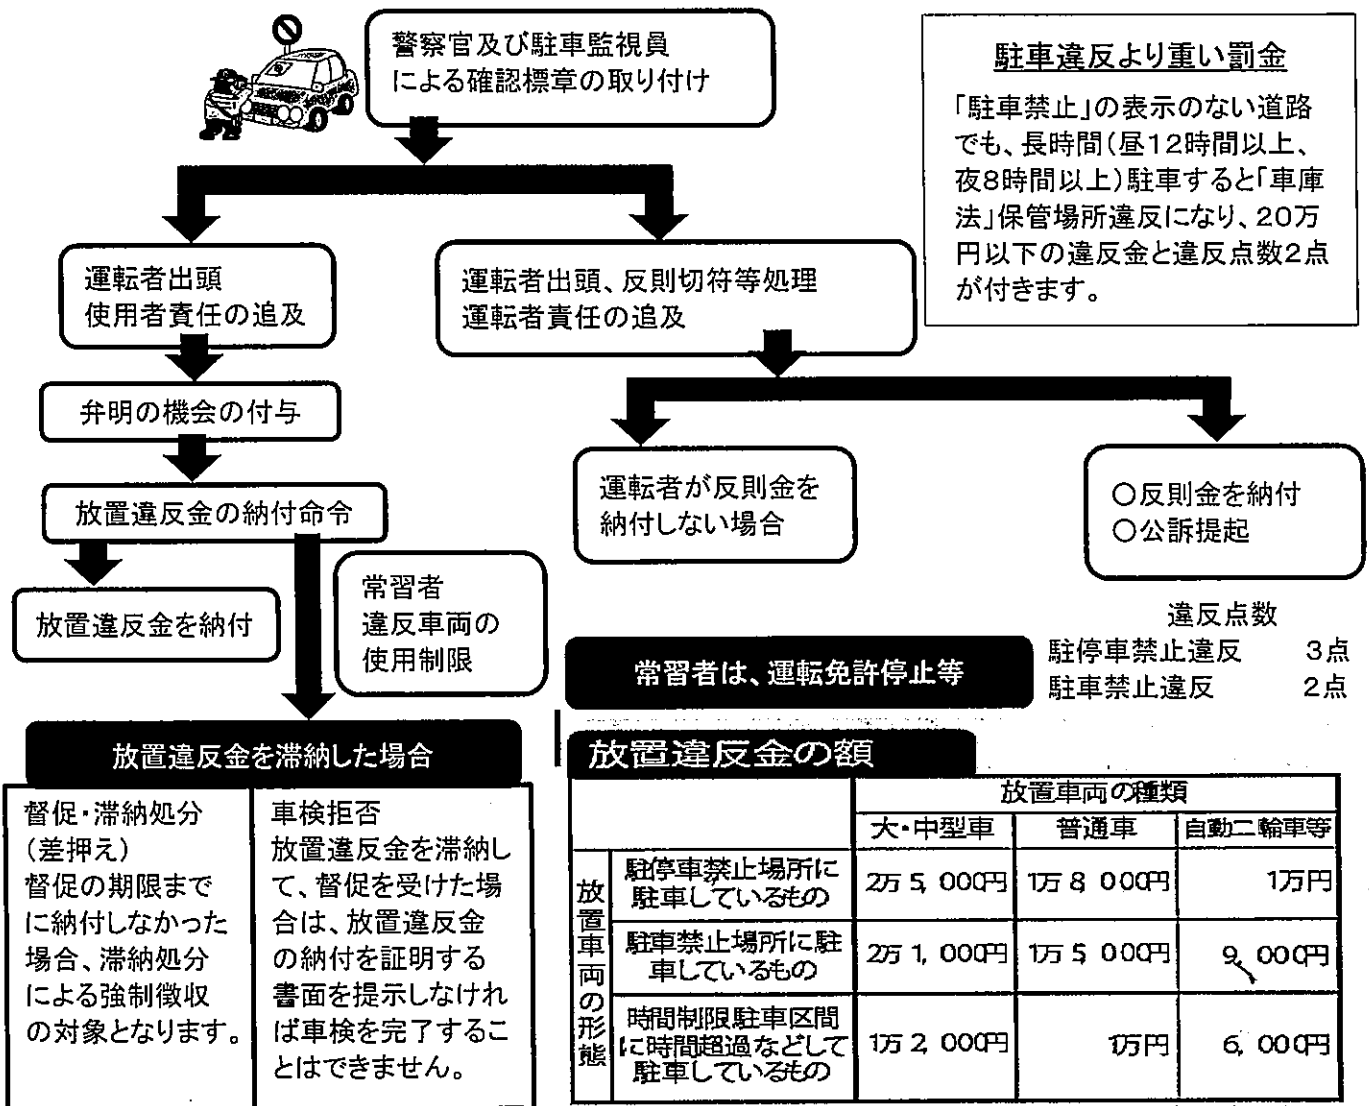

## 違法駐車していませんか

### ■違法駐車をなくそう！

違法駐車は事故の原因につながる悪質・危険・迷惑な行為です。生活空間から迷惑な駐車違反を追放し、「安全・安心で人に優しい交通環境」を整えるため、地域の皆様のご協力をお願いします。

### 駐車違反・車庫法違反で取り締まりを受けてしまった場合の手続き

最近、路上駐車が多くみられます。改善されない場合は警察にて対応を図っていくことも考えておりますので、ご了承願います。

尚、お盆等でご家族が帰省された際、申請をしていただければ桜台自治会館駐車場をご利用いただけます。(4台分のスペースがあります。)