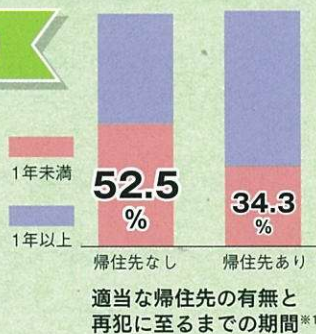

## 2. 「立ち直りを支え、再犯を防ぐ」ことが 地域の安全をまもります。

日本での犯罪の約6割は  
再犯者によるものです。  
立ち直りを支え、再犯を防止することが  
地域の安全につながります。

## 3. 地域の安全をまもるには、 「地域のチカラ」が必要です。

罪を犯した人の立ち直りには、本人の努力はもちろんのこと、  
地域社会の中に彼らの「居場所」と「仕事」を確保し、地域との絆を保つことが重要です。  
「ここにいてもいい」という安心感と、「人の役に立っている」という自信が立ち直りを支えます。

### 「居場所」づくり

「おかえり」が大切。

帰る場所をつくり、「おかえり」と  
迎え入れてあげることで社会から  
の孤立を防ぐことが再犯防止につ  
ながります。

※1 平成24年に刑務所等に再入所した受刑者