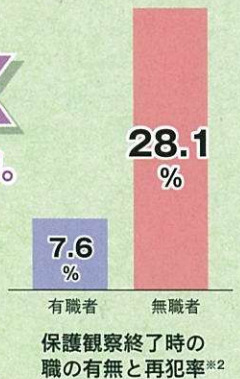

宣言

犯罪に戻らない・戻さない
～立ち直りをみんなで支える明るい社会へ～

「地域のチカラ」って？
詳しくは裏面をチェック