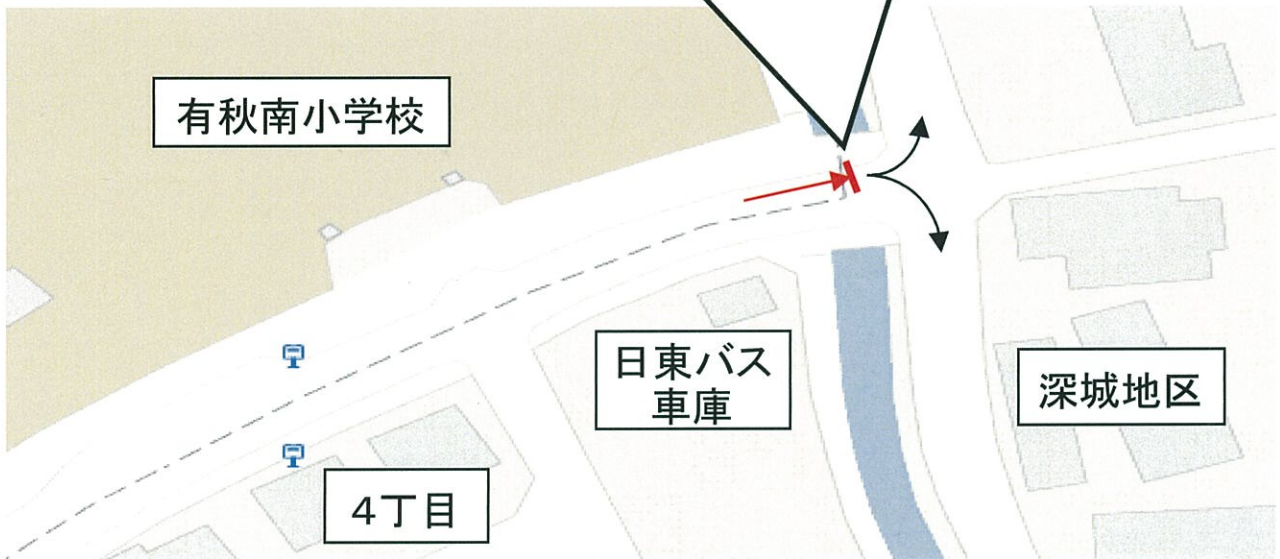

# 自治会回覧

平成25年7月  
桜台自治会長

車で団地から出るとき、以下の地点は  
“**一時停止**”が必要です。  
団地内でもヒヤリ経験の話を聞き、  
他町会の方からも抗議の申し入れが  
ありました。  
団地を出る際は、この地点での一時停  
止の励行をお願いします。

交通規則を遵守し、桜台団地での事故撲滅を！！