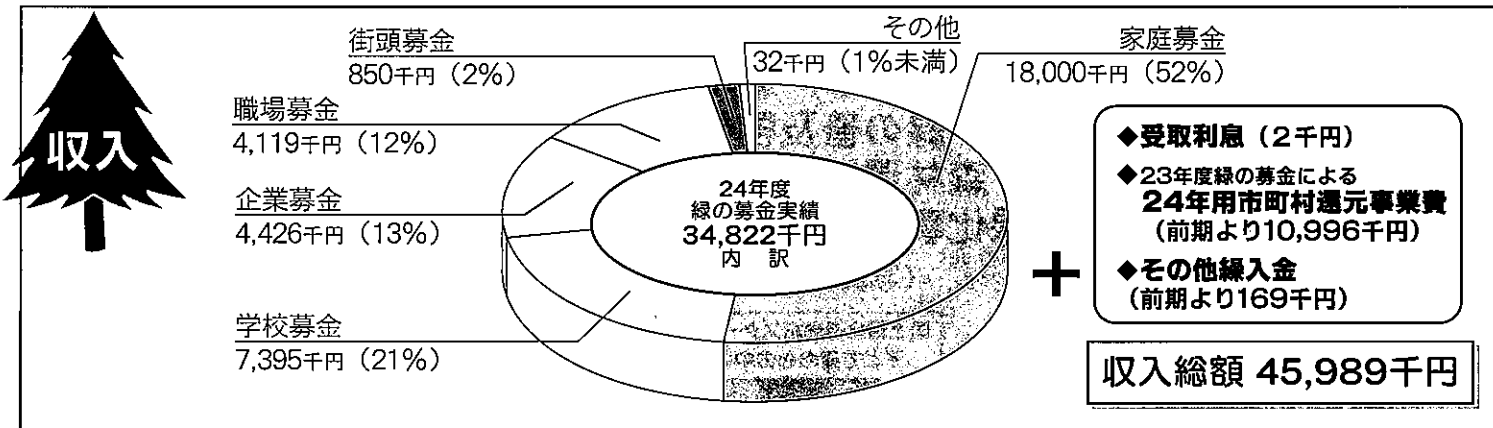

※5月の定時総会后、緑の募金決算を新聞並びに当委員会ホームページ上にて公告いたします。

緑の募金・東日本大震災復興事業の実施

各都道府県に寄せられた募金のうち2%の額と国土緑化推進機構が募集する復興事業使途限定募金により、東日本大震災及び長野県北部地震による被災地域の緑化・森林整備等支援を行っています。

全国からの支援により、当県でも復興植樹(山武市蓮沼海岸・クロマツ外5,000本、白子町白里海岸・クロマツ外6,500本、旭市中谷里海岸・クロマツ外1,344本)や、浦安市高洲海浜公園で緑の防波堤整備事業が、いずれも市民の参加を得て行われました。引き続きご支援、ご協力をお願いいたします。

■寄付金に税制上の優遇措置があります

当委員会へ一定額以上をご寄附された場合、所得税、法人税における寄附金控除を受けることができます。また、平成20年度の税制改正により、個人住民税(県民税・市町村民税)における寄附金控除が受けられます。(市町村民税は各市町村条例の指定により適否が異なります。詳しくはお問合せ下さい。