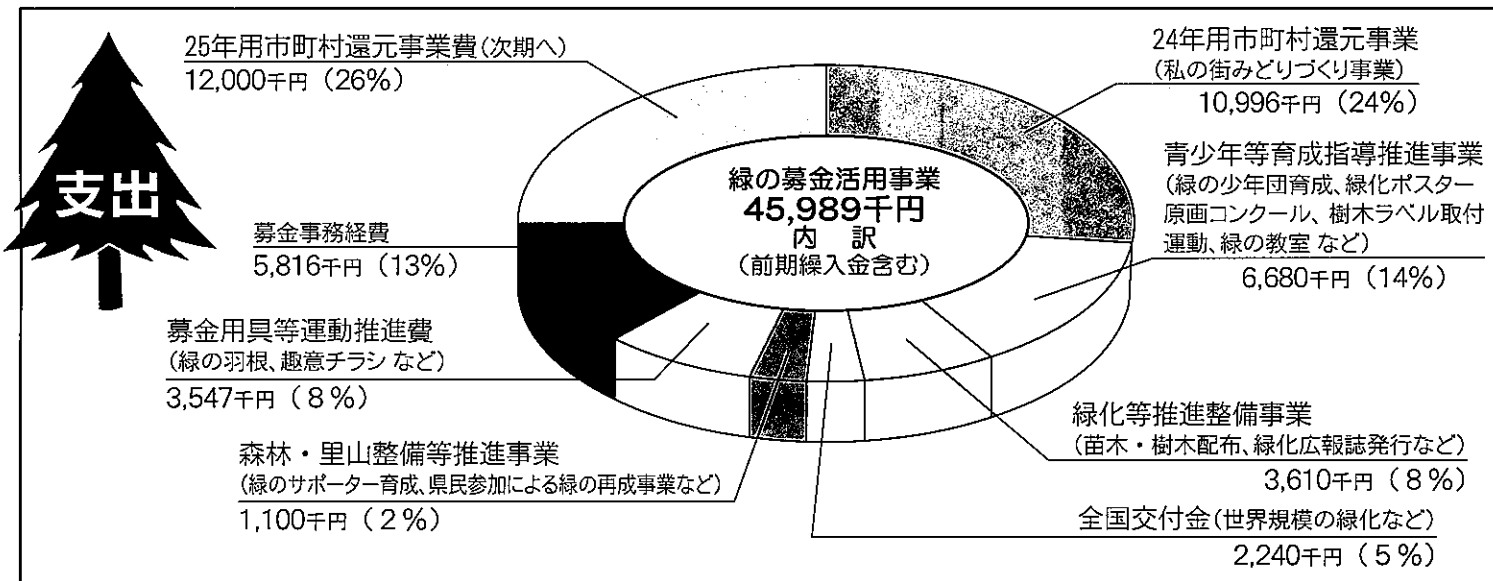

※5月の定時総会后、緑の募金決算を新聞並びに当委員会ホームページ上にて公告いたします。

緑の募金・東日本大震災復興事業の実施

各都道府県に寄せられた募金のうち2%の額と国土緑化推進機構が募集する復興事業使途限定募金により、東日本大震災及び長野県北部地震による被災地域の緑化・森林整備等支援を行っています。

全国からの支援により、当県でも復興植樹(山武市蓮沼海岸・クロマツ外5,000本、白子町白里海岸・クロマツ外6,500本、旭市中谷里海岸・クロマツ外1,344本)や、浦安市高洲海浜公園で緑の防波堤整備事業が、いずれも市民の参加を得て行われました。引き続きご支援、ご協力をお願いいたします。

■寄付金に税制上の優遇措置があります

当委員会へ一定額以上をご寄附された場合、所得税、法人税における寄附金控除を受けることができます。また、平成20年度の税制改正により、個人住民税(県民税・市町村民税)における寄附金控除が受けられます。(市町村民税は各市町村条例の指定により適否が異なります。詳しくはお問合せ下さい。